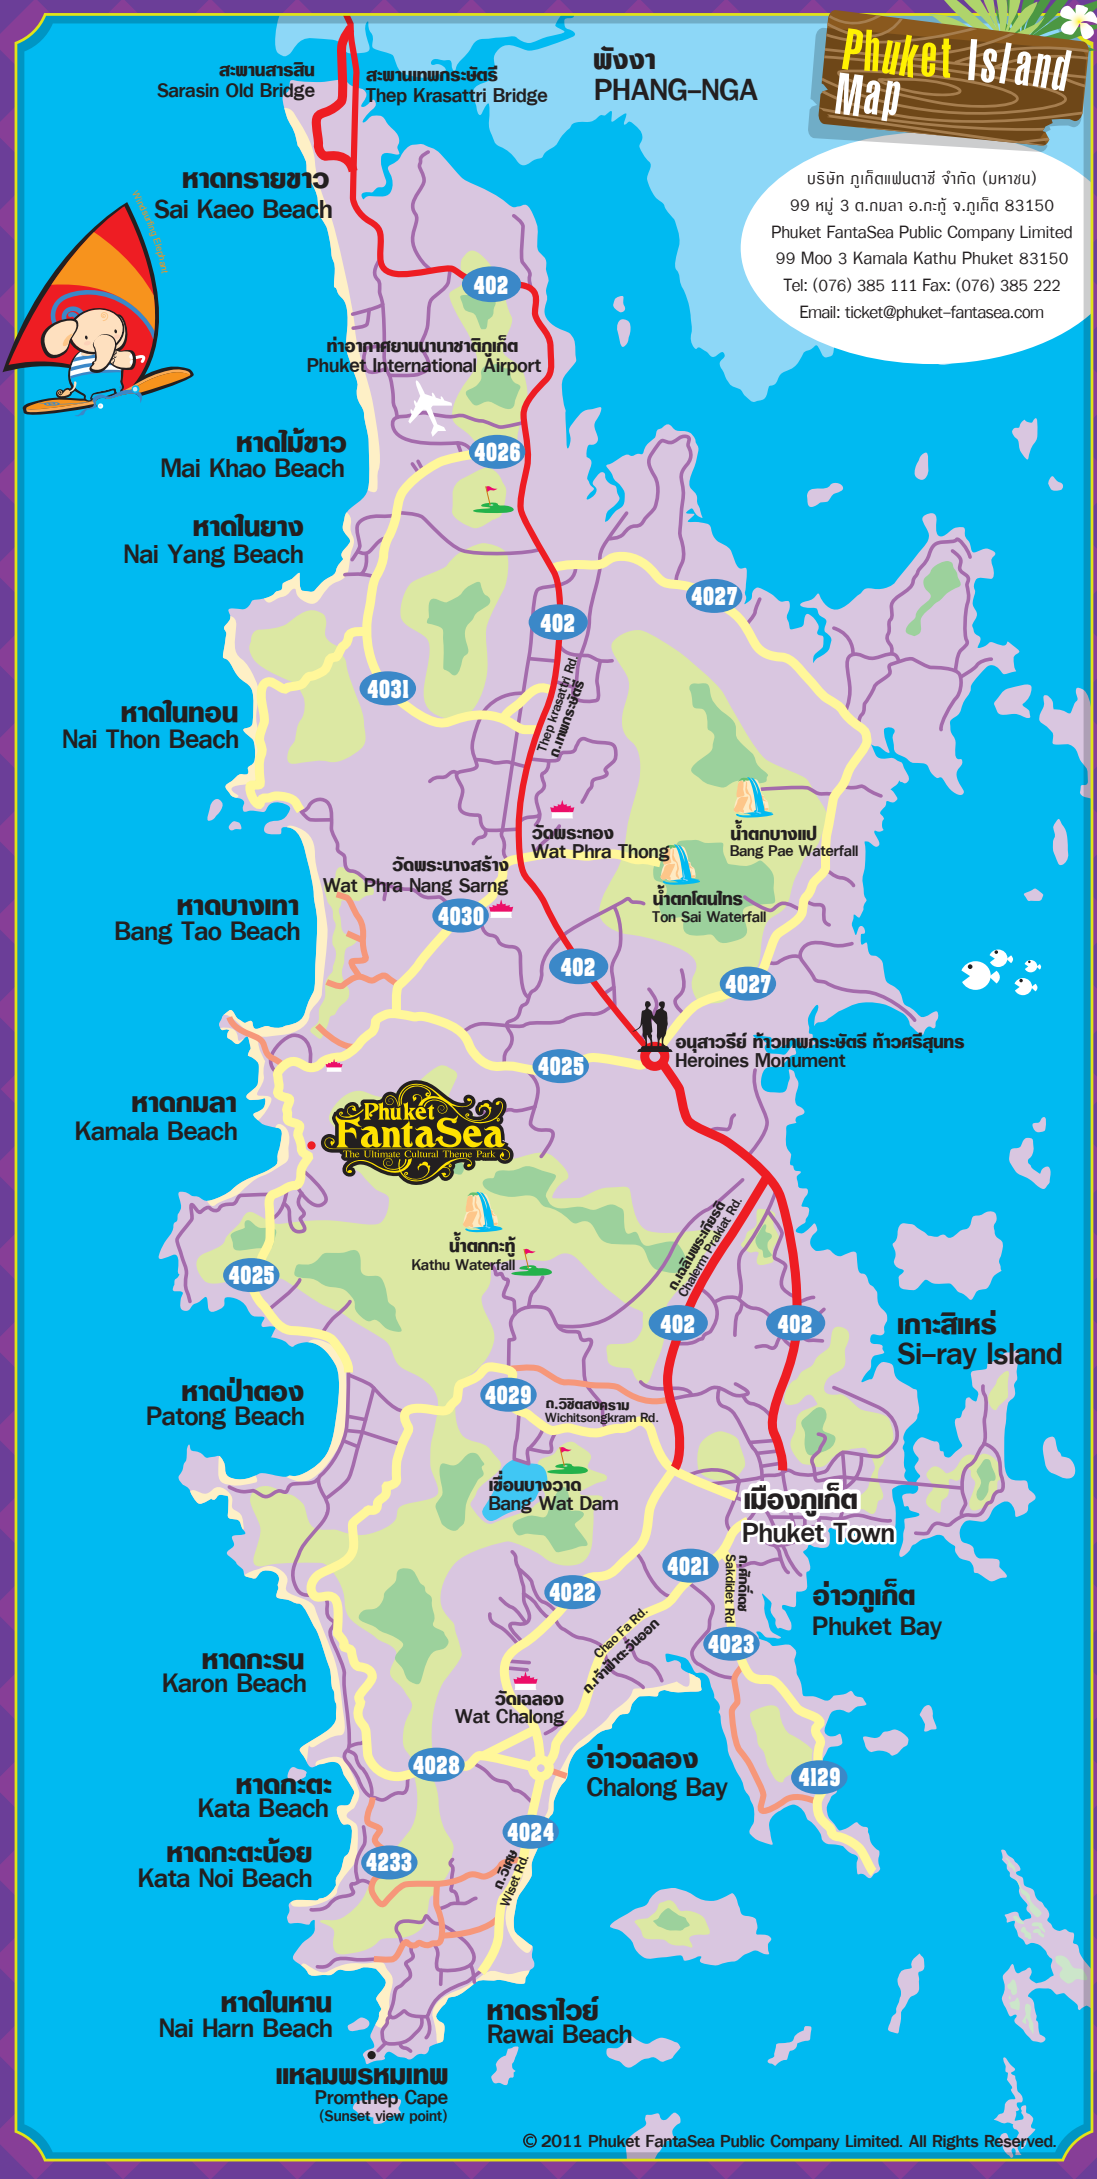

สะพานสารสิน Sarasin Old Bridge
 สะพานเทพราชธีร์ Thep Krasattri Bridge
 พังงา PHANG-NGA

หาดทรายขาว Sai Kaeo Beach

ท่าอากาศยานนานาชาติภูเก็ต Phuket International Airport

หาดไม้ขาว Mai Khao Beach
 หาดในยาง Nai Yang Beach

หาดในทอน Nai Thon Beach

หาดบางเทา Bang Tao Beach

หาดกมลา Kamala Beach

หาดป่าตอง Patong Beach

หาดกะรน Karon Beach

หาดกะตะ Kata Beach

หาดกะตะน้อย Kata Noi Beach

หาดในหาน Nai Harn Beach

หาดราไวย์ Rawai Beach

แหลมพรหมเทพ Promthep Cape (Sunset view point)